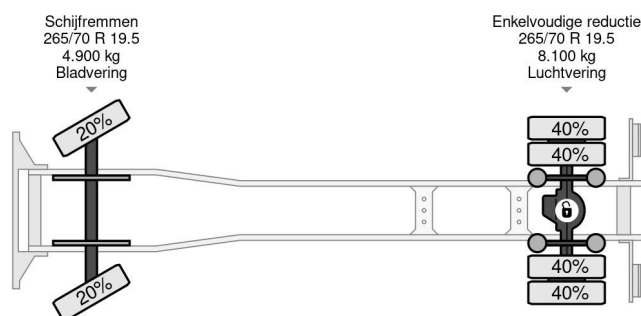

Mercedes-Benz 4X2 EURO 6 - NEU TUV DHOLLANDIA

COMMON

Prijs	Op aanvraag ex btw
Id	MB792470
Merk	Mercedes-Benz
Type	4X2 EURO 6 - NEU TUV DHOLLANDIA
Bouwjaar	2013
Tellerstand	618.898 km
Opbouw	Gesloten bak
Max. gewicht	11.990 kg
Emissieklasse	6

Mercedes-Benz Atego 1224 4X2 EURO 6 - NEU TUV DHOL...

Referentienummer: MB792470

PROPERTIES

Datum eerste toelating	17-10-2013
Apk-vervaldatum	17-10-2024
Kentekenplaat	35-BDF-9
Brandstof	Diesel
Transmissie	Automaat
Voertuigidentificatienummer	WDB9670251L792470
Asconfiguratie	4x2
Aantal assen	2
Ledig gewicht	7.280 kg
Aantal cilinders	6
Vermogen in kw	175
Vermogen in pk	238
Wielbasis	536 cm
Opbouw afmetingen (l/b/h)	
Laadgewicht	4.710 kg
Lengte	955 cm
Breedte	255 cm