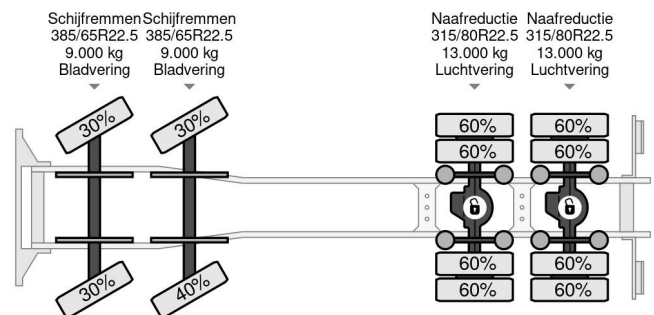

Referentienummer: SC161176