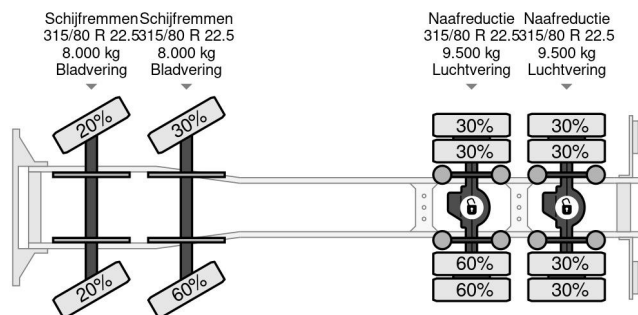

Volvo 8X4 MIXER 9m3 + LIEBHERR CONVEYOR BELT

COMMON

Prijs	€ 54.950,- ex btw
Id	VO784819
Merk	Volvo
Type	8X4 MIXER 9m3 + LIEBHERR CONVEYOR BELT
Bouwjaar	2016
Tellerstand	243.917 km
Opbouw	Mixer
Max. gewicht	32.000 kg
Emissieklasse	6

Volvo FM 410 8X4 MIXER 9m3 + LIEBHERR CONVEYOR BELT

Referentienummer: VO784819

PROPERTIES

Datum eerste toelating	19-02-2016
Brandstof	Diesel
Transmissie	Automaat
Voertuigidentificatienummer	YV2XZ22G8GA784819
Asconfiguratie	8x4
Aantal assen	4
Ledig gewicht	14.000 kg
Aantal cilinders	6
Wielbasis	4.600 cm
Opbouw afmetingen (l/b/h)	
Laadgewicht	18.000 kg