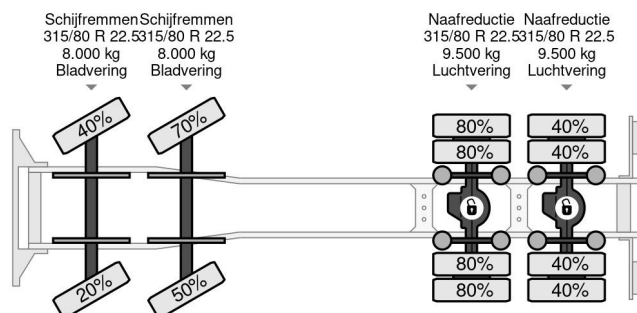

## COMMON

Prijs	€ 49.750,- ex btw
Id	VO784825
Merk	Volvo
Type	8X4 - 3 UNITS! + MIXER 9m3 + LIEBHERR CONVEYOR BELT
Bouwjaar	2016
Tellerstand	220.551 km
Opbouw	Mixer
Max. gewicht	32.000 kg
Emissieklasse	6

## PROPERTIES

Datum eerste toelating	19-02-2016
Brandstof	Diesel
Transmissie	Automaat
Voertuigidentificatienummer	YV2XZ22G3GA784825
Asconfiguratie	8x4
Aantal assen	4
Ledig gewicht	14.000 kg
Aantal cilinders	6
Wielbasis	4.600 cm
Opbouw afmetingen (l/b/h)	
Laadgewicht	18.000 kg