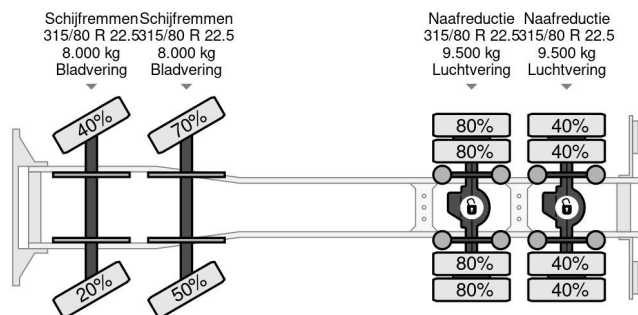

Volvo 8X4 MIXER 9m3 + LIEBHERR CONVEYOR BELT

COMMON

Prijs	€ 54.950,- ex btw
Id	VO784825
Merk	Volvo
Type	8X4 MIXER 9m3 + LIEBHERR CONVEYOR BELT
Bouwjaar	2016
Tellerstand	220.551 km
Opbouw	Mixer
Max. gewicht	32.000 kg
Emissieklasse	6

Volvo FM 410 8X4 MIXER 9m3 + LIEBHERR CONVEYOR BELT

Referentienummer: VO784825

PROPERTIES

Datum eerste toelating	19-02-2016
Brandstof	Diesel
Transmissie	Automaat
Voertuigidentificatienummer	YV2XZ22G3GA784825
Asconfiguratie	8x4
Aantal assen	4
Ledig gewicht	14.000 kg
Aantal cilinders	6
Wielbasis	4.600 cm
Opbouw afmetingen (l/b/h)	
Laadgewicht	18.000 kg