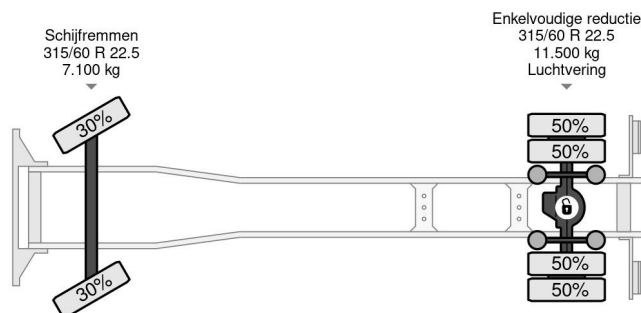

Volvo 4X2 EURO 6 599.111km DHOLLANDIA

COMMON

Prijs	€ 20.950,- ex btw
Id	VO106586
Merk	Volvo
Type	4X2 EURO 6 599.111km DHOLLANDIA
Bouwjaar	2016
Tellerstand	599.111 km
Opbouw	Gesloten bak
Max. gewicht	18.000 kg
Emissieklasse	6

Volvo FL 250 4X2 EURO 6 599.111km DHOLLANDIA

Referentienummer: VO106586

PROPERTIES

Datum eerste toelating	03-03-2016
Apk-vervaldatum	03-03-2024
Kentekenplaat	68-BGZ-1
Brandstof	Diesel
Transmissie	Automaat
Voertuigidentificatienummer	YV2T0X1A2GZ106586
Asconfiguratie	4x2
Aantal assen	2
Ledig gewicht	8.089 kg
Aantal cilinders	6
Wielbasis	530 cm
Opbouw afmetingen (l/b/h)	
Laadgewicht	9.911 kg
Lengte	945 cm
Breedte	255 cm