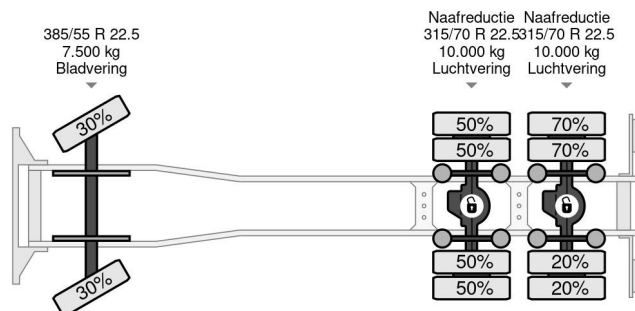

Referentienummer: MB024335