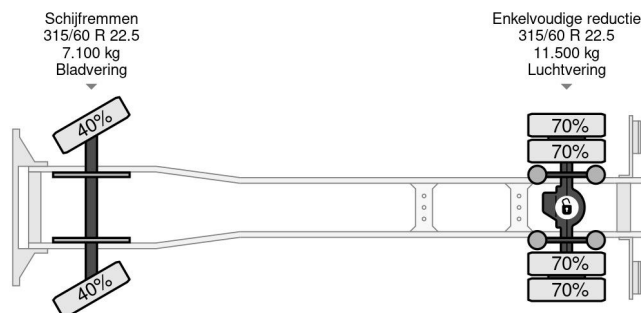

Volvo 4X2 EURO 6 504.436km DHOLLANDIA

COMMON

| | |
|---------------|------------------------------------|
| Prijs | € 19.950,- ex btw |
| Id | VO108785 |
| Merk | Volvo |
| Type | 4X2 EURO 6 504.436km DHOLLANDIA |
| Bouwjaar | 2016 |
| Tellerstand | 504.436 km |
| Opbouw | Gesloten bak |
| Max. gewicht | 18.000 kg |
| Emissieklasse | 6 |

Volvo FL 250 4X2 EURO 6 504.436km DHOLLANDIA

Referentienummer: VO108785

PROPERTIES

| | |
|-----------------------------|-------------------|
| Datum eerste toelating | 28-06-2016 |
| Kentekenplaat | 54-BHJ-8 |
| Brandstof | Diesel |
| Transmissie | Automaat |
| Voertuigidentificatienummer | YV2T0X1A7GZ108785 |
| Asconfiguratie | 4x2 |
| Aantal assen | 2 |
| Ledig gewicht | 8.150 kg |
| Aantal cilinders | 6 |
| Wielbasis | 530 cm |
| Opbouw afmetingen (l/b/h) | |
| Laadgewicht | 9.850 kg |
| Lengte | 965 cm |
| Breedte | 255 cm |