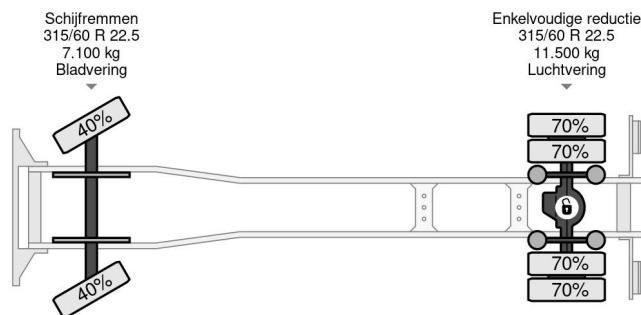

Volvo 4X2 EURO 6 504.436km DHOLLANDIA

COMMON

Prijs	€ 19.950,- ex btw
Id	VO108785
Merk	Volvo
Type	4X2 EURO 6 504.436km DHOLLANDIA
Bouwjaar	2016
Tellerstand	504.436 km
Opbouw	Gesloten bak
Max. gewicht	18.000 kg
Emissieklasse	6

Volvo FL 250 4X2 EURO 6 504.436km DHOLLANDIA

Referentienummer: VO108785

PROPERTIES

Datum eerste toelating	28-06-2016
Kentekenplaat	54-BHJ-8
Brandstof	Diesel
Transmissie	Automaat
Voertuigidentificatienummer	YV2T0X1A7GZ108785
Asconfiguratie	4x2
Aantal assen	2
Ledig gewicht	8.150 kg
Aantal cilinders	6
Wielbasis	530 cm
Opbouw afmetingen (l/b/h)	
Laadgewicht	9.850 kg
Lengte	965 cm
Breedte	255 cm