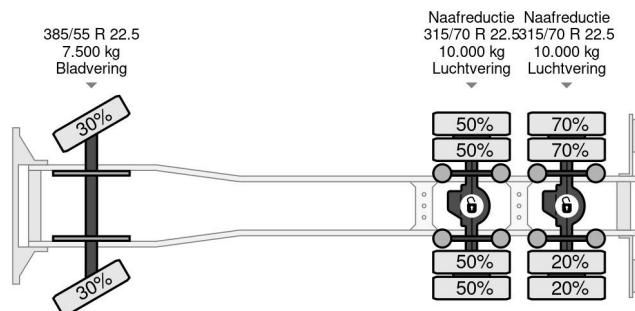

Referentienummer: MB024335-K