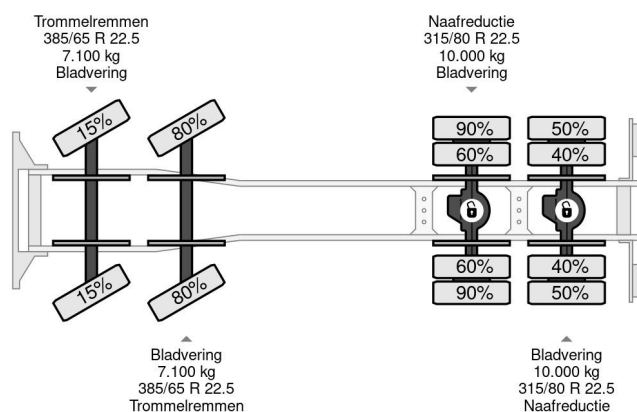

MAN T36 8X4 EFFER 720 6S + REMOTE - RECOVERY TR...

Referentienummer: MA273334