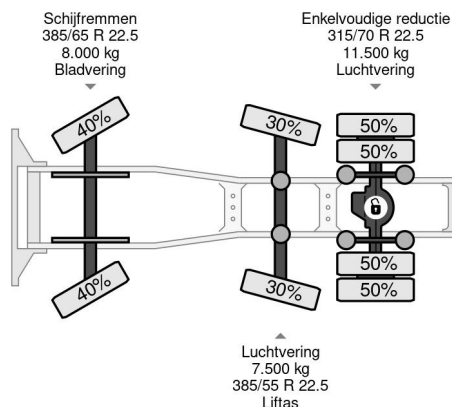

Volvo 6X2 EURO 5 HIAB 144E-5 + REMOTE

COMMON

Prijs	€ 25.950,- ex btw
Id	VO574417
Merk	Volvo
Type	6X2 EURO 5 HIAB 144E-5 + REMOTE
Bouwjaar	2010
Tellerstand	999.550 km
Opbouw	Standaard trekker
Max. gewicht	27.000 kg
Emissieklasse	5

Volvo FM 370 6X2 EURO 5 HIAB 144E-5 + REMOTE

Referentienummer: VO574417

PROPERTIES

Datum eerste toelating	28-12-2010
Kentekenplaat	BX-XN-30
Brandstof	Diesel
Transmissie	Automaat
Voertuigidentificatienummer	YV2J1E1C1BB574417
Asconfiguratie	6x2
Aantal assen	3
Ledig gewicht	11.110 kg
Laadgewicht	15.890 kg