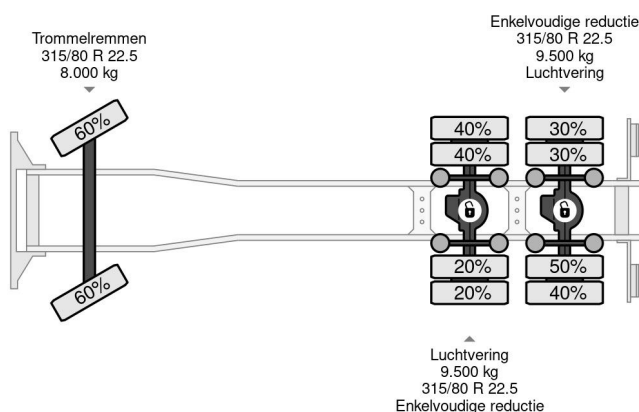

Scania 6X4 + PM 32024 CRANE Bj 2000 - MANUAL GEARBOX

COMMON

Prijs	€ 29.950,- ex btw
Id	SC169248-K
Merk	Scania
Type	6X4 + PM 32024 CRANE Bj 2000 - MANUAL GEARBOX
Bouwjaar	1991
Tellerstand	283.278 km
Opbouw	Kraanwagen
Max. gewicht	27.000 kg

Scania R143-500 V8 6X4 + PM 32024 CRANE Bj 2000 - MA...

Referentienummer: SC169248-K

PROPERTIES

Datum eerste toelating	15-01-1991
Brandstof	Diesel
Transmissie	Handgeschakeld
Voertuigidentificatienummer	YS2RM6X4B01169248
Asconfiguratie	6x4
Aantal assen	3
Ledig gewicht	15.800 kg
Vermogen in kw	368
Vermogen in pk	500
Laadgewicht	11.200 kg