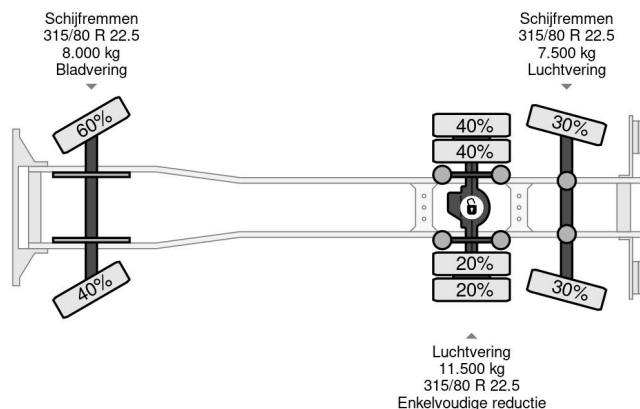

Renault 320 6X2 E6 + PALFINGER PK 17.001 + REMOTE

COMMON

Prijs	€ 64.950,- ex btw
Id	RE003891
Merk	Renault
Type	320 6X2 E6 + PALFINGER PK 17.001 + REMOTE
Bouwjaar	2020
Tellerstand	60.028 km
Opbouw	Open laadbak
Max. gewicht	27.000 kg
Emissieklasse	6

Renault D 320 6X2 E6 + PALFINGER PK 17.001 + REMOTE

Referentienummer: RE003891

PROPERTIES

Datum eerste toelating	23-04-2020
Brandstof	Diesel
Transmissie	Automaat
Voertuigidentificatienummer	VF620M865LB003891
Asconfiguratie	6x2
Aantal assen	3
Ledig gewicht	13.056 kg
Opbouw afmetingen (l/b/h)	
Laadgewicht	13.944 kg