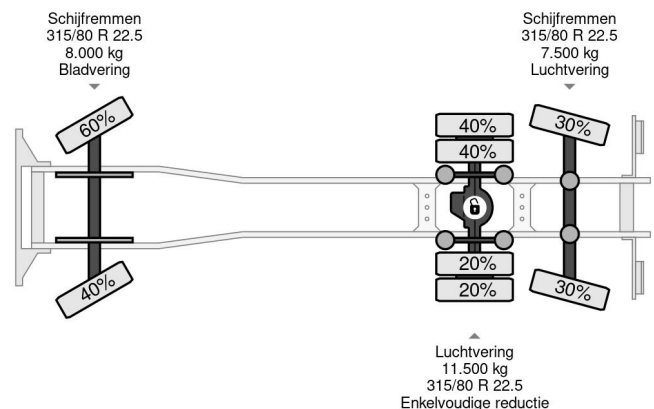

## Renault 320 6X2 E6 + PALFINGER PK 17.001 + REMOTE

Renault D 320 6X2 E6 + PALFINGER PK 17.001 + REMOTE

Referentienummer: RE003891-K

### PROPERTIES

Datum eerste toelating	23-04-2020
Brandstof	Diesel
Transmissie	Automaat
Voertuigidentificatienummer	VF620M865LB003891
Asconfiguratie	6x2
Aantal assen	3
Ledig gewicht	13.056 kg
Laadgewicht	13.944 kg