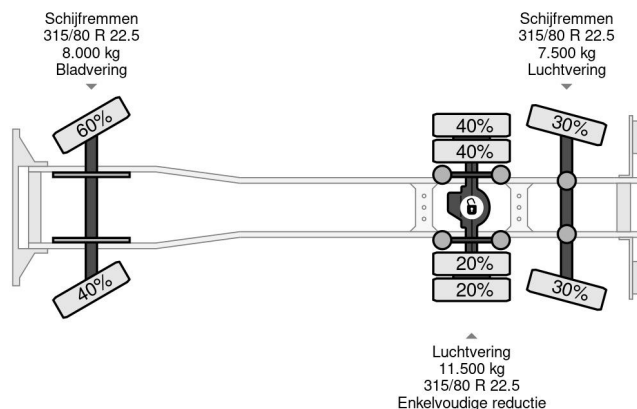

## Renault 320 6X2 E6 + PALFINGER PK 17.001 + REMOTE

Renault D 320 6X2 E6 + PALFINGER PK 17.001 + REMOTE

Referentienummer: RE003891-K

### PROPERTIES

Datum eerste toelating	23-04-2020
Brandstof	Diesel
Transmissie	Automaat
Voertuigidentificatienummer	VF620M865LB003891
Asconfiguratie	6x2
Aantal assen	3
Ledig gewicht	13.056 kg
Laadgewicht	13.944 kg