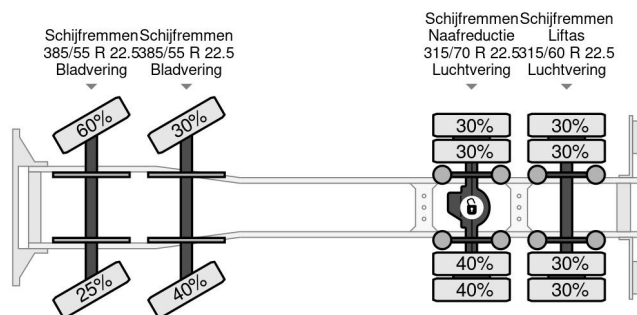

### COMMON

Prijs	€ 87.950,- ex btw
Id	VO595833-K
Merk	Volvo
Type	8X2 + COPMA 810.8 + FLY JIB
Bouwjaar	2005
Tellerstand	487.971 km
Opbouw	Kraanwagen
Max. gewicht	35.000 kg
Emissieklasse	3

Volvo FH 12.460 8X2 + COPMA 810.8 + FLY JIB

### PROPERTIES

Datum eerste toelating	04-04-2005
Brandstof	Diesel
Transmissie	Handgeschakeld
Voertuigidentificatienummer	YV2AP40F15A595833
Asconfiguratie	8x2
Aantal assen	4
Ledig gewicht	23.695 kg
Laadgewicht	11.305 kg