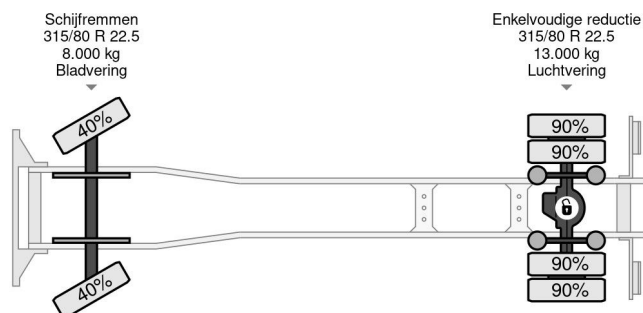

Iveco 4X2 EURO 6 MELKWAGEN 11.500L MANUAL + RETARDER

COMMON

Prijs	€ 37.950,- ex btw
Id	IV346804
Merk	Iveco
Type	4X2 EURO 6 MELKWAGEN 11.500L MANUAL + RETARDER
Bouwjaar	2016
Tellerstand	524.954 km
Opbouw	Tankwagen
Max. gewicht	20.000 kg
Emissieklasse	6

Iveco Stralis 4X2 EURO 6 MELKWAGEN 11.500L MANUAL + ...

Referentienummer: IV346804

PROPERTIES

Datum eerste toelating	22-08-2016
Brandstof	Diesel
Transmissie	Handgeschakeld
Voertuigidentificatienummer	WJMA1VTH60C346804
Asconfiguratie	4x2
Aantal assen	2
Ledig gewicht	9.995 kg
Aantal cilinders	6
Opbouw afmetingen (l/b/h)	
Laadgewicht	10.005 kg