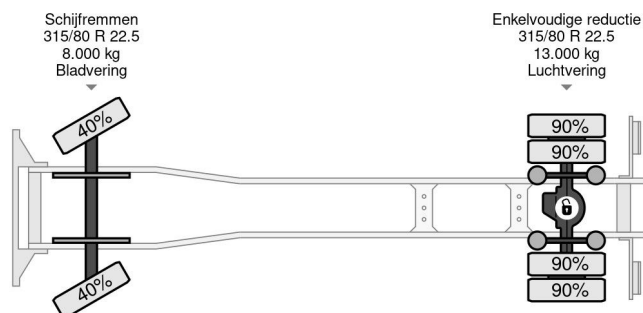

### COMMON

|               |  |
|---------------|--|
| Prijs         | € 37.950,- ex btw                              |
| Id            | IV346804                                       |
| Merk          | Iveco  |
| Type          | 4X2 EURO 6 MELKWAGEN 11.500L MANUAL + RETARDER |
| Bouwjaar      | 2016   |
| Tellerstand   | 524.954 km                                     |
| Opbouw        | Tankwagen                                      |
| Max. gewicht  | 20.000 kg                                      |
| Emissieklasse | 6  |

### PROPERTIES

|                             |                   |
|-----------------------------|-------------------|
| Datum eerste toelating      | 22-08-2016        |
| Brandstof                   | Diesel            |
| Transmissie                 | Handgeschakeld    |
| Voertuigidentificatienummer | WJMA1VTH60C346804 |
| Asconfiguratie              | 4x2               |
| Aantal assen                | 2                 |
| Ledig gewicht               | 9.995 kg          |
| Aantal cilinders            | 6                 |
| Opbouw afmetingen (l/b/h)   |                   |
| Laadgewicht                 | 10.005 kg         |