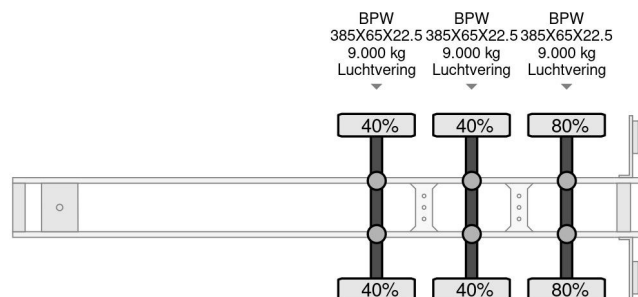

Referentienummer: KO190040-GS