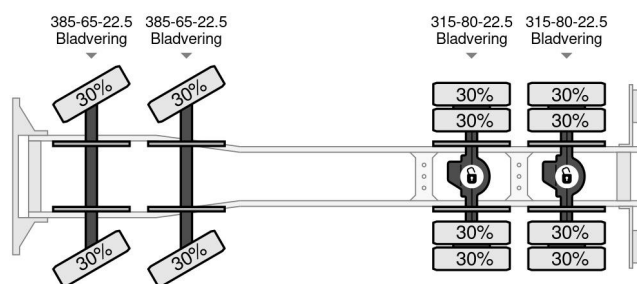

DAF 8x4 FULL STEEL MANUAL GEARBOX

COMMON

Prijs	€ 29.950,- ex btw
Id	DA826829-2
Merk	DAF
Type	8x4 FULL STEEL MANUAL GEARBOX
Bouwjaar	2008
Tellerstand	368.660 km
Opbouw	Kipper
Max. gewicht	32.000 kg
Emissieklasse	5

DAF CF 85.410 8x4 FULL STEEL MANUAL GEARBOX

Referentienummer: DA826829-2

PROPERTIES

Datum eerste toelating	18-08-2008
Brandstof	Diesel
Transmissie	Handgeschakeld
Voertuigidentificatienummer	XLRAD85MC0E826829
Asconfiguratie	8x4
Aantal assen	4
Ledig gewicht	14.100 kg
Aantal cilinders	6
Vermogen in kw	302
Vermogen in pk	410
Opbouw afmetingen (l/b/h)	
Laadgewicht	17.900 kg