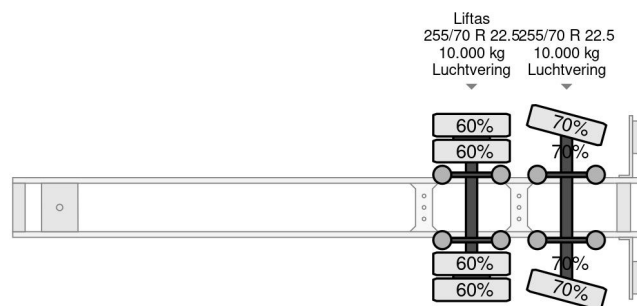

ACCESSOIRES

- Achterdeuren
- Antiblokkeersysteem

BESCHRIJVING