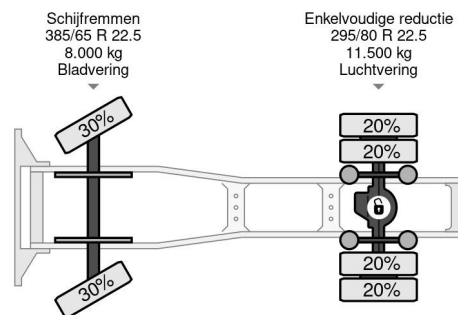

Referentienummer: DA017585