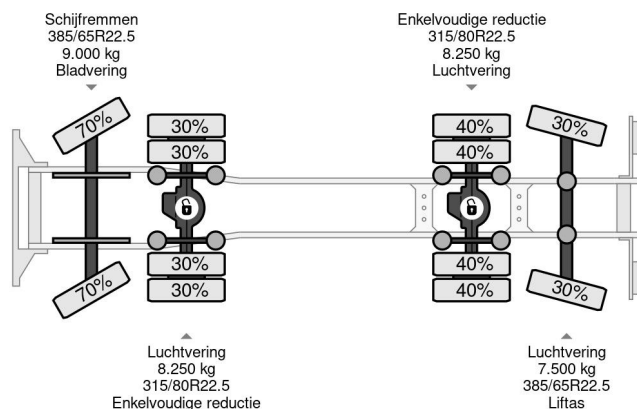

### COMMON

Prijs	€ 39.950,- ex btw
Id	VO707683-K
Merk	Volvo
Type	FASSI 2017 YEAR - F175A.2.25 + REMOTE - FMX 500 8X4 - EURO 5 - 349.499 KM
Bouwjaar	2011
Tellerstand	349.499 km
Opbouw	Kraanwagen
Max. gewicht	32.000 kg
Emissieklasse	5

### PROPERTIES

Datum eerste toelating	20-04-2011
Brandstof	Diesel
Transmissie	Automaat
Voertuigidentificatienummer	YV2JG30G2BA707683
Asconfiguratie	8x4
Aantal assen	4
Ledig gewicht	17.100 kg
Laadgewicht	14.900 kg