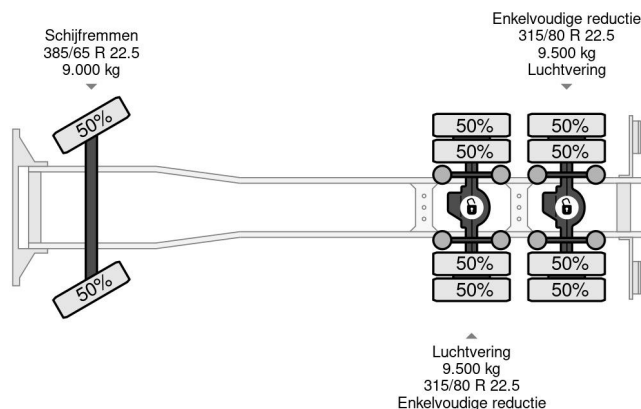

Scania 6X4 EURO 6 + PALFINGER EPSILON E250Z95

COMMON

Prijs	€ 39.950,- ex btw
Id	SC350659-K
Merk	Scania
Type	6X4 EURO 6 + PALFINGER EPSILON E250Z95
Bouwjaar	2014
Tellerstand	902.642 km
Opbouw	Kraanwagen
Max. gewicht	28.000 kg
Emissieklasse	6

Scania R520 V8 6X4 EURO 6 + PALFINGER EPSILON E250...

Referentienummer: SC350659-K

PROPERTIES

Datum eerste toelating	07-05-2014
Brandstof	Diesel
Transmissie	Automaat
Voertuigidentificatienummer	YS2R6X40005350659
Asconfiguratie	6x4
Aantal assen	3
Ledig gewicht	14.450 kg
Aantal cilinders	8
Laadgewicht	13.550 kg