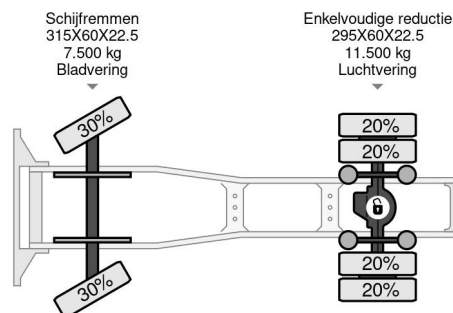

Datum eerste toelating	02-02-2017
Brandstof	Diesel
Transmissie	Automaat
Voertuigidentificatienummer	XL RTEH4100G165593
Asconfiguratie	4x2
Aantal assen	2

ACCESSOIRES

- ABS • Airconditioning • Aluminium brandstoftank
- Antiblokkeersysteem • Centrale deurvergrendeling
- Centrale deurvergrendeling afstandbediend • Cruise control
- Dakspoiler • Dubbele brandstoftank • Elektrisch bedienbare ramen
- Elektrisch verstelbare buitenspiegels
- Koelkast • Mistlampen • Radio/CD speler • Slaapcabine
- Snelheidsbegrenzer • Spoilers • Standkachel
- Versterkte motorrem • Verstralers • Zonneklep

DAF XF 440 4X2 - EURO 6 - MEGA

Referentienummer: DA165593

BESCHRIJVING