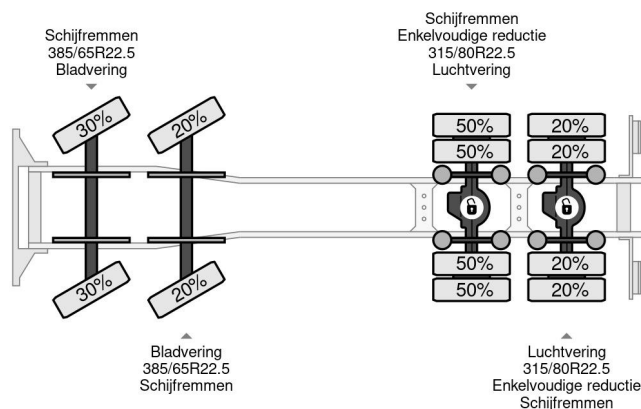

Referentienummer: MA522197