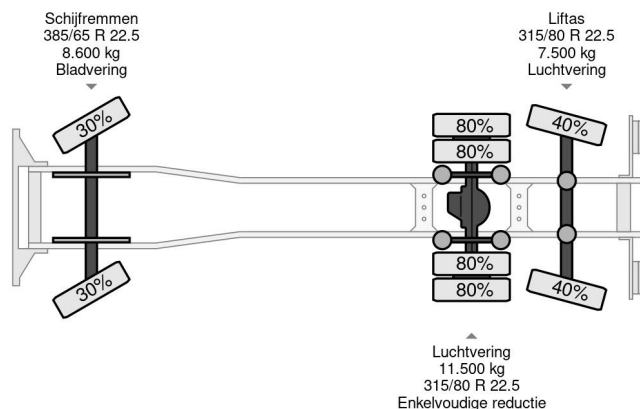

### PROPERTIES

Datum eerste toelating	18-03-2013
Brandstof	Cryogeen
Transmissie	Handgeschakeld
Voertuigidentificatienummer	WJME2NN100C258678
Asconfiguratie	6x2
Aantal assen	3
Ledig gewicht	14.810 kg
Opbouw afmetingen (l/b/h)	
Laadgewicht	11.190 kg