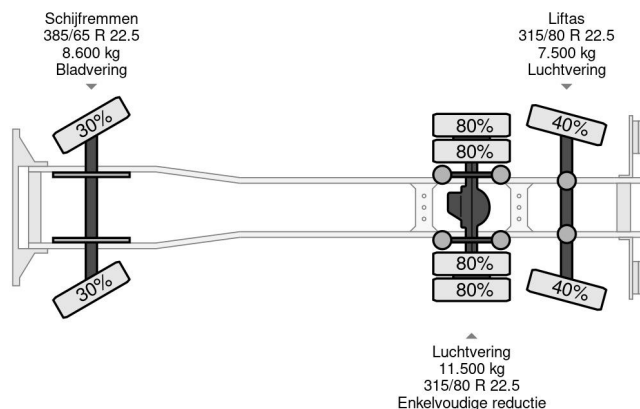

Iveco Stralis 330 CNG 6X2 INTARDER + HIAB 166 + REMOTE

Referentienummer: IV258678

PROPERTIES

Datum eerste toelating	18-03-2013
Brandstof	Cryogeen
Transmissie	Handgeschakeld
Voertuigidentificatienummer	WJME2NN100C258678
Asconfiguratie	6x2
Aantal assen	3
Ledig gewicht	14.810 kg
Opbouw afmetingen (l/b/h)	
Laadgewicht	11.190 kg