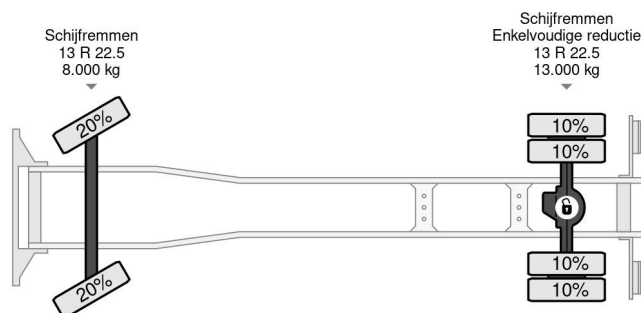

Iveco PALFINGER PK14002 - MOTOR DEFECT

COMMON

| | |
|---------------|----------------------------------|
| Prijs | € 24.950,- ex btw |
| Id | IV299337 |
| Merk | Iveco |
| Type | PALFINGER PK14002 - MOTOR DEFECT |
| Bouwjaar | 2014 |
| Tellerstand | 152.410 km |
| Opbouw | Kraanwagen |
| Max. gewicht | 19.000 kg |
| Emissieklasse | 6 |

Iveco Stralis 310 PALFINGER PK14002 - MOTOR DEF... 4x2

Referentienummer: IV299337

PROPERTIES

| | |
|-----------------------------|-------------------|
| Datum eerste toelating | 18-11-2014 |
| Brandstof | Diesel |
| Transmissie | Automaat |
| Voertuigidentificatienummer | WJMA1VNH60C299337 |
| Asconfiguratie | 4x2 |
| Aantal assen | 2 |
| Ledig gewicht | 11.905 kg |
| Laadgewicht | 7.095 kg |