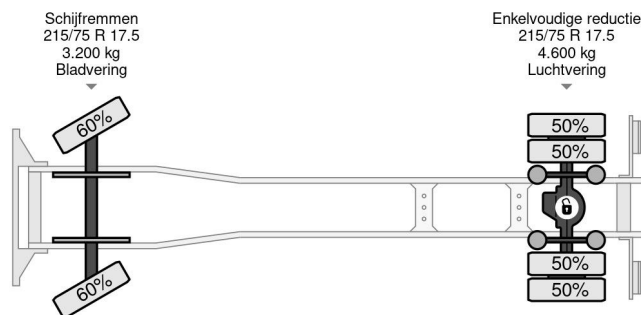

### COMMON

Prijs	€ 7.450,- ex btw
Id	MB510461
Merk	Mercedes-Benz
Type	4X2 EURO 5 DHOLLANDIA
Bouwjaar	2010
Tellerstand	744.857 km
Opbouw	Gesloten bak
Max. gewicht	7.490 kg
Emissieklasse	5

Mercedes-Benz Atego 816 4X2 EURO 5 DHOLLANDIA

### PROPERTIES

Datum eerste toelating	05-11-2010
Apk-vervaldatum	05-11-2023
Kentekenplaat	BX-VH-06
Brandstof	Diesel
Transmissie	Automaat
Voertuigidentificatienummer	WDB9700151L510461
Asconfiguratie	4x2
Aantal assen	2
Ledig gewicht	5.910 kg
Aantal cilinders	4
Wielbasis	422 cm
Opbouw afmetingen (l/b/h)	
Laadgewicht	1.580 kg
Lengte	790 cm
Breedte	245 cm