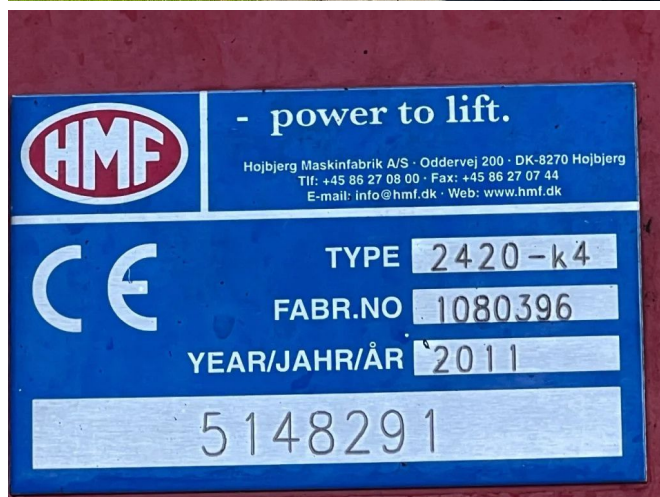

HMF 2420-K4

COMMON

Prijs	€ 22.950,- ex btw
Id	HM148291
Merk	HMF
Type	2420-K4
Bouwjaar	2011
Opbouw	Kraanarm

PROPERTIES

ACCESSOIRES

BESCHRIJVING

CRANE COMPLETE WORKING, VIDEO AVAILABLE ON WHATSAPP