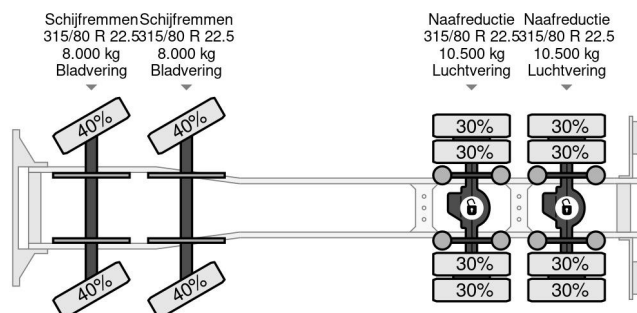

Iveco 8X4 EEV + PALFINGER PK 48002 + REMOTE + RETARDER

COMMON

Prijs	€ 69.950,- ex btw
Id	IV248288
Merk	Iveco
Type	8X4 EEV + PALFINGER PK 48002 + REMOTE + RETARDER
Bouwjaar	2012
Bedrijfsuren	428
Tellerstand	390.922 km
Opbouw	Open laadbak
Max. gewicht	32.000 kg
Emissieklasse	5

Iveco Trakker 450 8X4 EEV + PALFINGER PK 48002 + REM...

Referentienummer: IV248288

PROPERTIES

Datum eerste toelating	20-06-2012
Brandstof	Diesel
Transmissie	Automaat
Voertuigidentificatienummer	WJM3JTS40C248288
Asconfiguratie	8x4
Aantal assen	4
Ledig gewicht	20.551 kg
Aantal cilinders	6
Opbouw afmetingen (l/b/h)	
Laadgewicht	11.449 kg
Lengte	680 cm
Breedte	253 cm