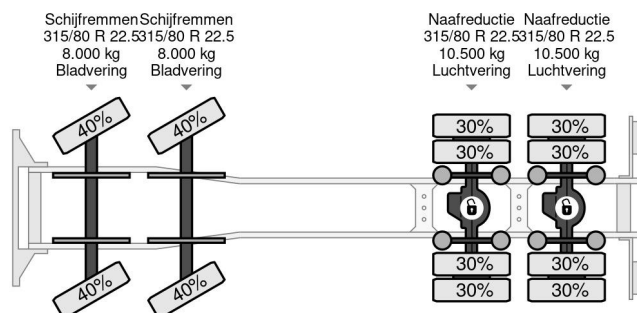

Iveco 8X4 EEV + PALFINGER PK 48002 + REMOTE + RETARDER

COMMON

Prijs	€ 69.950,- ex btw
Id	IV248288-K
Merk	Iveco
Type	8X4 EEV + PALFINGER PK 48002 + REMOTE + RETARDER
Bouwjaar	2012
Bedrijfsuren	428
Tellerstand	390.922 km
Opbouw	Kraanwagen
Max. gewicht	32.000 kg
Emissieklasse	5

Iveco Trakker 450 8X4 EEV + PALFINGER PK 48002 + REM...

Referentienummer: IV248288-K

PROPERTIES

Datum eerste toelating	20-06-2012
Brandstof	Diesel
Transmissie	Automaat
Voertuigidentificatienummer	WJMJ3JTS40C248288
Asconfiguratie	8x4
Aantal assen	4
Ledig gewicht	20.551 kg
Laadgewicht	11.449 kg