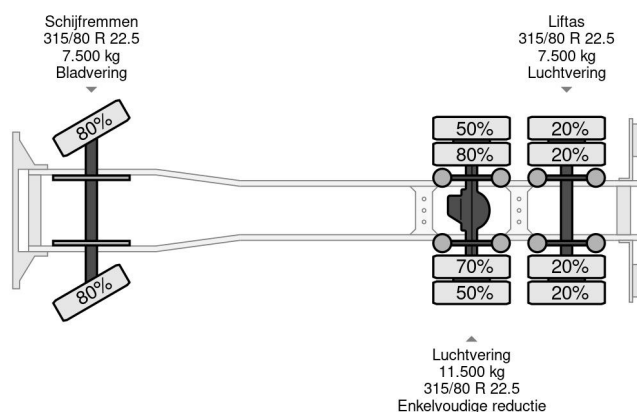

Referentienummer: DA750056