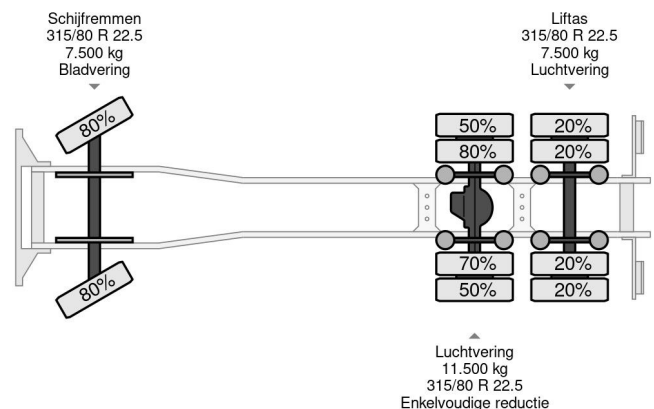

DAF 6X2 EURO 5

COMMON

Prijs	€ 12.950,- ex btw
Id	DA750056
Merk	DAF
Type	6X2 EURO 5
Bouwjaar	2007
Tellerstand	586.623 km
Opbouw	Portaalarmsysteem
Max. gewicht	26.500 kg
Emissieklasse	5

PROPERTIES

Datum eerste toelating	09-02-2007
Apk-vervaldatum	10-06-2023
Kentekenplaat	BS-SH-20
Brandstof	Diesel
Transmissie	Automaat
Voertuigidentificatienummer	XLRAS85MC0E750056
Asconfiguratie	6x2
Aantal assen	3
Ledig gewicht	12.780 kg
Aantal cilinders	6
Wielbasis	520 cm
Laadgewicht	13.720 kg
Lengte	810 cm
Breedte	250 cm

DAF CF 85.360 6X2 EURO 5

Referentienummer: DA750056

BESCHRIJVING