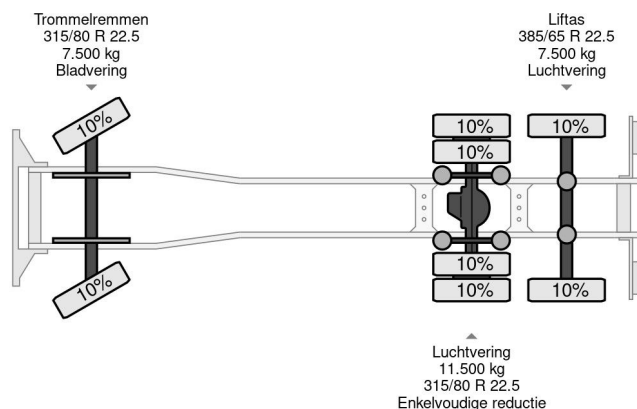

DAF ATi 6X2 MANUAL GEARBOX + VOITH RETARDER - 19.300L - 6 COMPARTIMENTEN

COMMON

Prijs	€ 17.950,- ex btw
Id	DA392309
Merk	DAF
Type	ATi 6X2 MANUAL GEARBOX + VOITH RETARDER - 19.300L - 6 COMPARTIMENTEN
Bouwjaar	1993
Tellerstand	563.377 km
Opbouw	Tankwagen
Max. gewicht	26.000 kg

PROPERTIES

Datum eerste toelating	01-01-1993
Brandstof	Diesel
Transmissie	Handgeschakeld
Voertuigidentificatienummer	XLRAS47WS0E392309
Asconfiguratie	6x2
Aantal assen	3
Ledig gewicht	12.800 kg
Vermogen in kw	294
Vermogen in pk	400
Opbouw afmetingen (l/b/h)	
Laadgewicht	13.200 kg

ACCESSOIRES

- Aftakas (PTO) • Elektrisch bedienbare ramen • PTO
- PTO • Radio/CD speler • Retarder • Retarder •
- Vangmuil

DAF 95.400 ATi 6X2 MANUAL GEARBOX + VOITH RETARD...

Referentienummer: DA392309

BESCHRIJVING