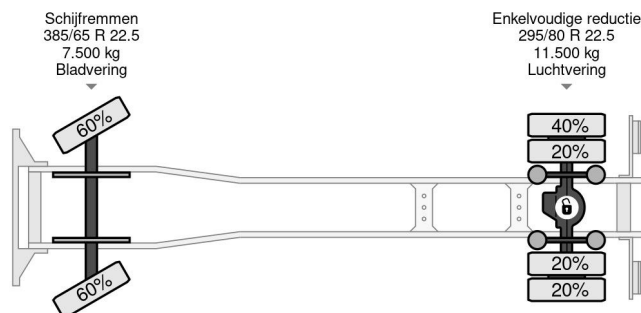

Volvo 4X2 EURO 6 - 19 TON + DHOLLANDIA

COMMON

Prijs	€ 19.950,- ex btw
Id	VO698909
Merk	Volvo
Type	4X2 EURO 6 - 19 TON + DHOLLANDIA
Bouwjaar	2014
Tellerstand	705.654 km
Opbouw	Schuifzeil
Max. gewicht	19.500 kg
Emissieklasse	6

Volvo FE 250 4X2 EURO 6 - 19 TON + DHOLLANDIA

Referentienummer: VO698909

PROPERTIES

Datum eerste toelating	23-07-2014
Apk-vervaldatum	23-07-2023
Kentekenplaat	16-BFB-4
Brandstof	Diesel
Transmissie	Automaat
Voertuigidentificatienummer	YV2V0X1A2EB698909
Asconfiguratie	4x2
Aantal assen	2
Ledig gewicht	9.390 kg
Aantal cilinders	6
Wielbasis	580 cm
Opbouw afmetingen (l/b/h)	
Laadgewicht	10.110 kg
Lengte	985 cm
Breedte	255 cm