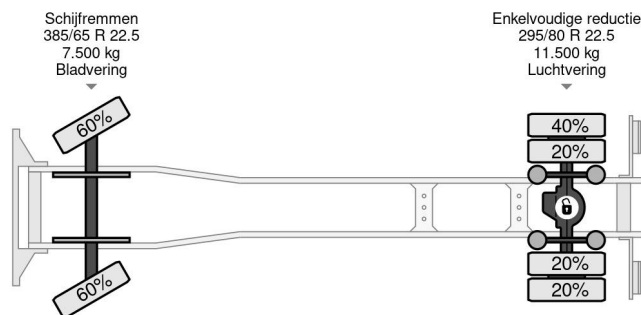

Volvo 4X2 EURO 6 - 19 TON + DHOLLANDIA

COMMON

Prijs	€ 19.950,- ex btw
Id	VO698909
Merk	Volvo
Type	4X2 EURO 6 - 19 TON + DHOLLANDIA
Bouwjaar	2014
Tellerstand	705.654 km
Opbouw	Schuifzeil
Max. gewicht	19.500 kg
Emissieklasse	6

Volvo FE 250 4X2 EURO 6 - 19 TON + DHOLLANDIA

Referentienummer: VO698909

PROPERTIES

Datum eerste toelating	23-07-2014
Apk-vervaldatum	23-07-2023
Kentekenplaat	16-BFB-4
Brandstof	Diesel
Transmissie	Automaat
Voertuigidentificatienummer	YV2V0X1A2EB698909
Asconfiguratie	4x2
Aantal assen	2
Ledig gewicht	9.390 kg
Aantal cilinders	6
Wielbasis	580 cm
Opbouw afmetingen (l/b/h)	
Laadgewicht	10.110 kg
Lengte	985 cm
Breedte	255 cm