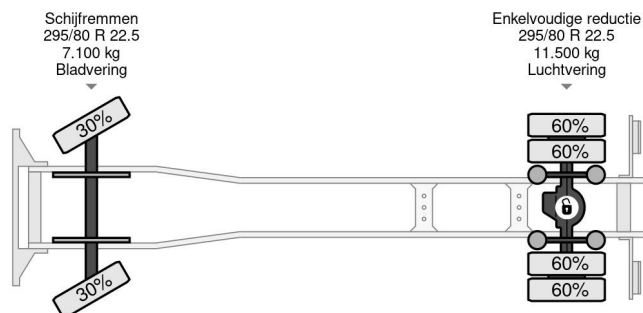

### COMMON

Prijs	€ 20.950,- ex btw
Id	VO104457
Merk	Volvo
Type	4X2 EURO 6 - 346.621km - MANUAL GEARBOX
Bouwjaar	2015
Tellerstand	347.621 km
Opbouw	Schuifzeil
Max. gewicht	18.000 kg
Emissieklasse	6

Volvo FL 250 4X2 EURO 6 - 346.621km - MANUAL GEARBOX

### PROPERTIES

Datum eerste toelating	09-11-2015
Brandstof	Diesel
Transmissie	Handgeschakeld
Voertuigidentificatienummer	YV2T0X1A5FZ104457
Asconfiguratie	4x2
Aantal assen	2
Ledig gewicht	8.375 kg
Aantal cilinders	6
Opbouw afmetingen (l/b/h)	
Laadgewicht	9.625 kg