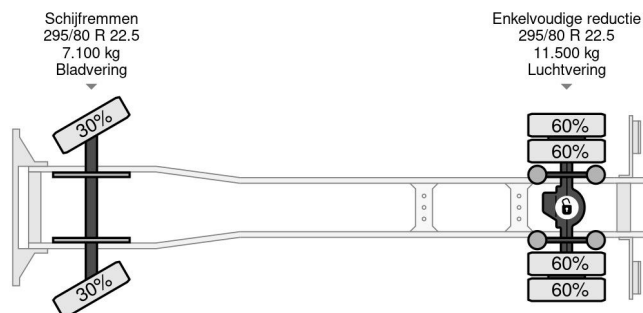

Volvo 4X2 EURO 6 - 346.621km - MANUAL GEARBOX

COMMON

Prijs	€ 20.950,- ex btw
Id	VO104457
Merk	Volvo
Type	4X2 EURO 6 - 346.621km - MANUAL GEARBOX
Bouwjaar	2015
Tellerstand	347.621 km
Opbouw	Schuifzeil
Max. gewicht	18.000 kg
Emissieklasse	6

Volvo FL 250 4X2 EURO 6 - 346.621km - MANUAL GEARBOX

Referentienummer: VO104457

PROPERTIES

Datum eerste toelating	09-11-2015
Brandstof	Diesel
Transmissie	Handgeschakeld
Voertuigidentificatienummer	YV2T0X1A5FZ104457
Asconfiguratie	4x2
Aantal assen	2
Ledig gewicht	8.375 kg
Aantal cilinders	6
Opbouw afmetingen (l/b/h)	
Laadgewicht	9.625 kg