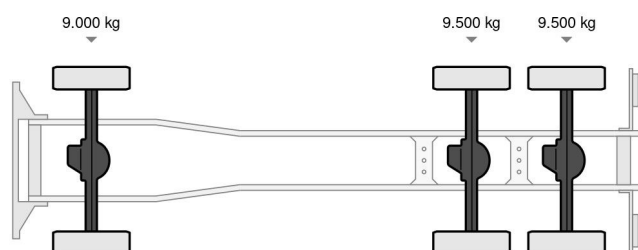

BESCHRIJVING