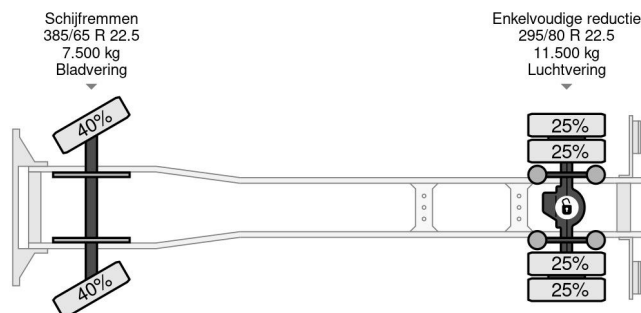

Volvo 4X2 EURO 6 - 19 Ton + DHOLLANDIA

COMMON

Prijs	€ 20.950,- ex btw
Id	VO695623
Merk	Volvo
Type	4X2 EURO 6 - 19 Ton + DHOLLANDIA
Bouwjaar	2014
Tellerstand	781.572 km
Opbouw	Schuifzeil
Max. gewicht	19.500 kg
Emissieklasse	6

Volvo FE 250 4X2 EURO 6 - 19 Ton + DHOLLANDIA

Referentienummer: VO695623

PROPERTIES

Datum eerste toelating	08-07-2014
Apk-vervaldatum	08-07-2023
Kentekenplaat	41-BDZ-7
Brandstof	Diesel
Transmissie	Automaat
Voertuigidentificatienummer	YV2V0X1A2EB695623
Asconfiguratie	4x2
Aantal assen	2
Ledig gewicht	9.385 kg
Aantal cilinders	6
Wielbasis	580 cm
Opbouw afmetingen (l/b/h)	
Laadgewicht	10.115 kg
Lengte	985 cm
Breedte	255 cm