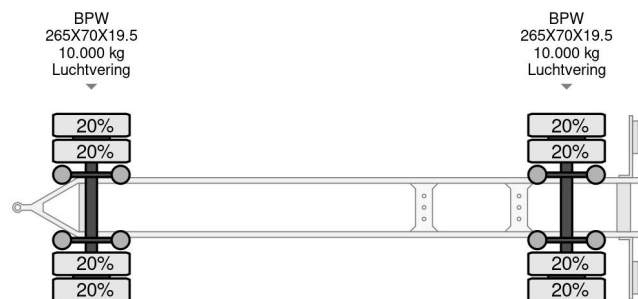

Krone 2 AS CONTAINER TRANSPORT

COMMON

Prijs	€ 2.950,- ex btw
Id	KR523798
Merk	Krone
Type	2 AS CONTAINER TRANSPORT
Bouwjaar	2012
Opbouw	Containertransport
Max. gewicht	20.000 kg

PROPERTIES

Datum eerste toelating	25-01-2012
Apk-vervaldatum	25-01-2023
Kentekenplaat	05-WH-XL
Voertuigidentificatienummer	WKEAZ000000523798
Aantal assen	2
Ledig gewicht	5.560 kg
Wielbasis	517 cm
Opbouw afmetingen (l/b/h)	
Laadgewicht	14.440 kg
Breedte	260 cm

Krone 2 AS CONTAINER TRANSPORT

Referentienummer: KR523798

ACCESSOIRES

BESCHRIJVING