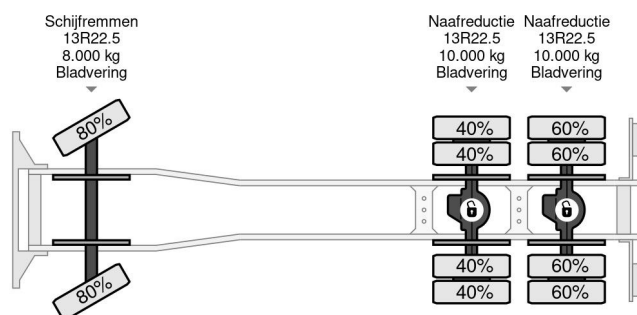

Iveco 6X4 + FASSI F315ACXP.24 + REMOTE - MANUAL GEAR - FULL STEEL SUSP. - BIG AXLES

COMMON

Prijs	€ 36.950,- ex btw
Id	IV226699
Merk	Iveco
Type	6X4 + FASSI F315ACXP.24 + REMOTE - MANUAL GEAR - FULL STEEL SUSP. - BIG AXLES
Bouwjaar	2009
Tellerstand	255.816 km
Opbouw	Open laadbak
Max. gewicht	26.000 kg
Emissieklasse	5

Iveco Trakker 260T33 6X4 + FASSI F315ACXP.24 + REMOTE...

Referentienummer: IV226699

PROPERTIES

Datum eerste toelating	04-11-2009
Apk-vervaldatum	06-04-2023
Brandstof	Diesel
Transmissie	Handgeschakeld
Voertuigidentificatienummer	WJME2NNS40C226699
Asconfiguratie	6x4
Aantal assen	3
Ledig gewicht	12.385 kg
Opbouw afmetingen (l/b/h)	
Laadgewicht	13.615 kg