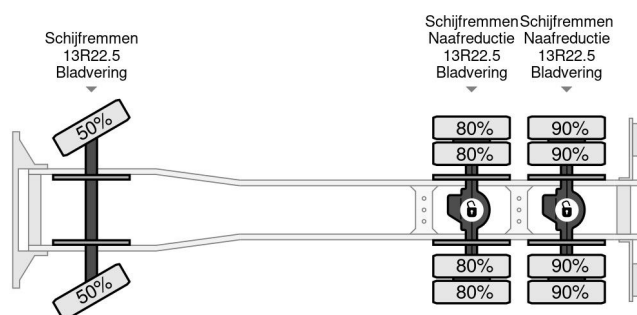

### COMMON

Prijs	€ 36.950,- ex btw
Id	IV226669
Merk	Iveco
Type	6X4 + PALFINGER PK29002 + REMOTE - MANUAL GEAR - FULL STEEL SUSP. - BIG AXLES
Bouwjaar	2010
Tellerstand	249.240 km
Opbouw	Open laadbak
Max. gewicht	26.000 kg
Emissieklasse	5

Iveco Trakker 260T33 6X4 + PALFINGER PK29002 + REMO...

Referentienummer: IV226669

### PROPERTIES

Datum eerste toelating	09-03-2010
Brandstof	Diesel
Transmissie	Handgeschakeld
Voertuigidentificatienummer	WJME2NNS40C226669
Asconfiguratie	6x4
Aantal assen	3
Ledig gewicht	8.500 kg
Opbouw afmetingen (l/b/h)	
Laadgewicht	17.500 kg