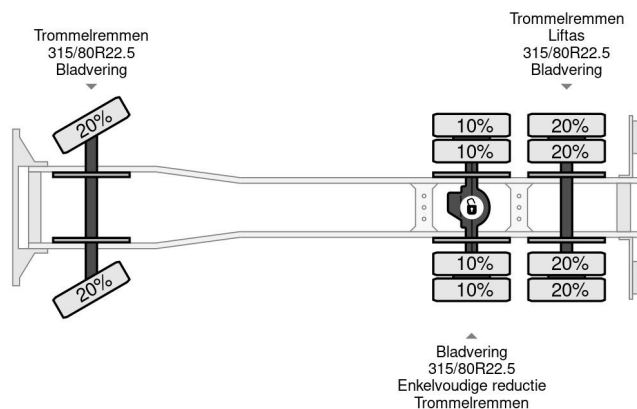

ACCESSOIRES

- Aluminium brandstoftank
- Bladvering
- Gereedschapskist
- Slaapcabine
- Vangmuil
- Verstralers
- Zonneklep

Scania LB141 V8 141 V8 - 6X2 - BOX 7,35 METER

Referentienummer: SC223327

BESCHRIJVING