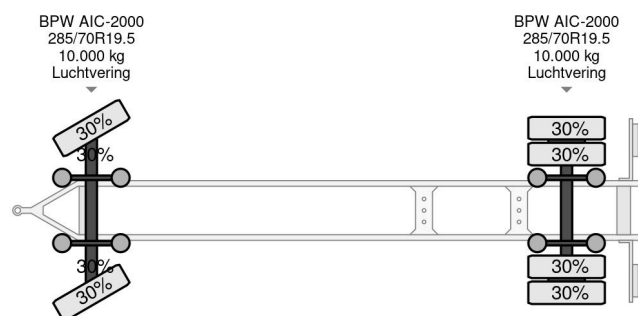

GS AIC-2000 - BPW + BDF SYSTEM

COMMON

Prijs	€ 5.950,- ex btw
Id	GS004290-2
Merk	GS
Type	AIC-2000 - BPW + BDF SYSTEM
Bouwjaar	2009
Opbouw	Containertransport

PROPERTIES

Datum eerste toelating	29-01-2009
Apk-vervaldatum	16-04-2022
Kentekenplaat	57-WD-KG
Voertuigidentificatienummer	XL908290111004290
Aantal assen	2
Wielbasis	515 cm
Opbouw afmetingen (l/b/h)	

GS AIC-2000 - BPW + BDF SYSTEM

Referentienummer: GS004290-2

ACCESSOIRES

BESCHRIJVING