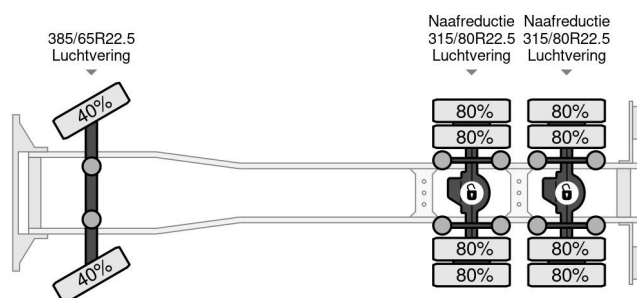

Volvo FH 540 6X4 EURO 6 + EPSILON S260Z96 + TRAILER...

Referentienummer: VO765638-COMBI-2

BESCHRIJVING

DOLL 4 AXLE TRAILER
WOODTRANSPORT / HOLZTRANSPORTER
BPW: 385/65R22.5 20% + ABS
DRUM BRAKES / AIR SUSPENSION
1E LIFTING & 4E LIFTING AXLE
LAST AXLE STEERING
29-12-2008 / W09A3132780D04016